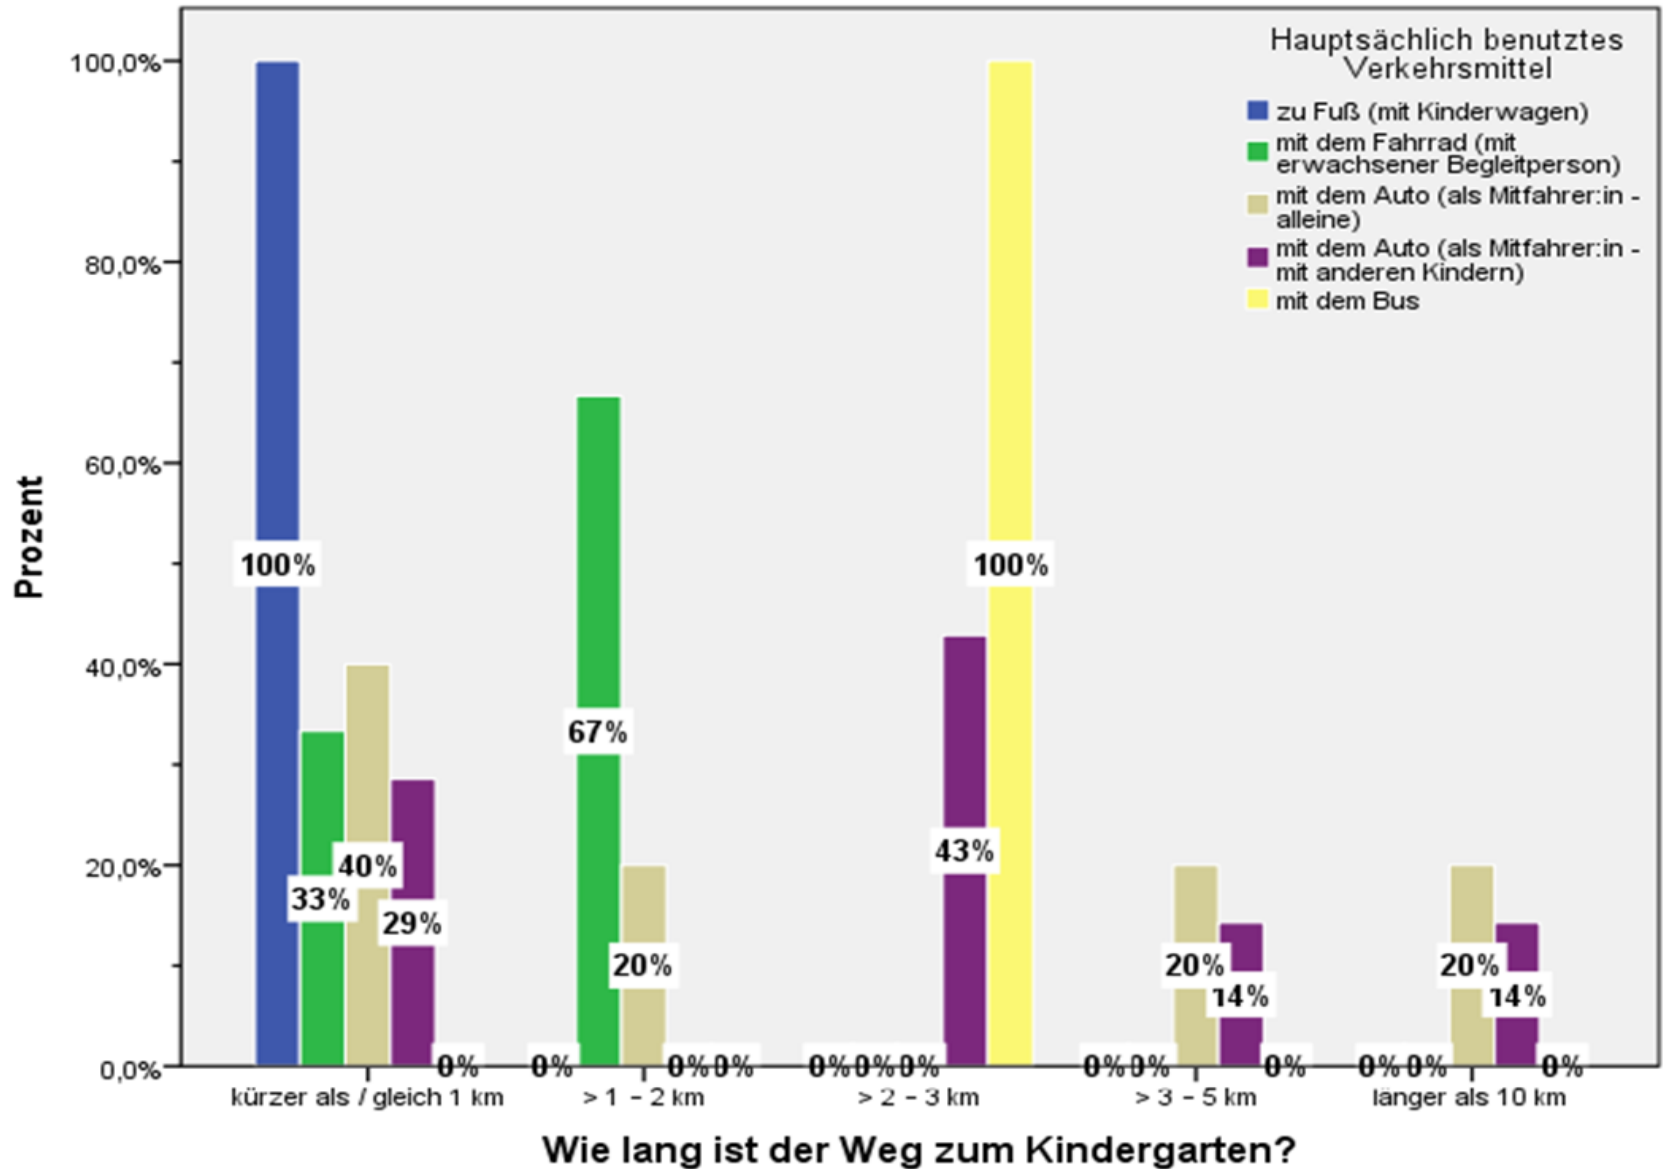

Mobilitätsmanagement für Kinder und Jugendliche

Mobilitätserhebung im Kindergarten Bad Radkersburg –
Südtirolerplatz

Befragungsmenge: 22 Eltern

April 2023

Wie sind

Zu Fuß: Warum wählen Sie mit Ihrem Kind dieses Verkehrsmittel?

Auto: Warum wählen Sie mit Ihrem Kind dieses Verkehrsmittel?

ÖV: Warum wählen Sie mit Ihrem Kind dieses Verkehrsmittel?

Mobilitätsmanagement für Kinder und Jugendliche

Mobilitätserhebung im Kindergarten Bad Radkersburg –
Südtirolerplatz