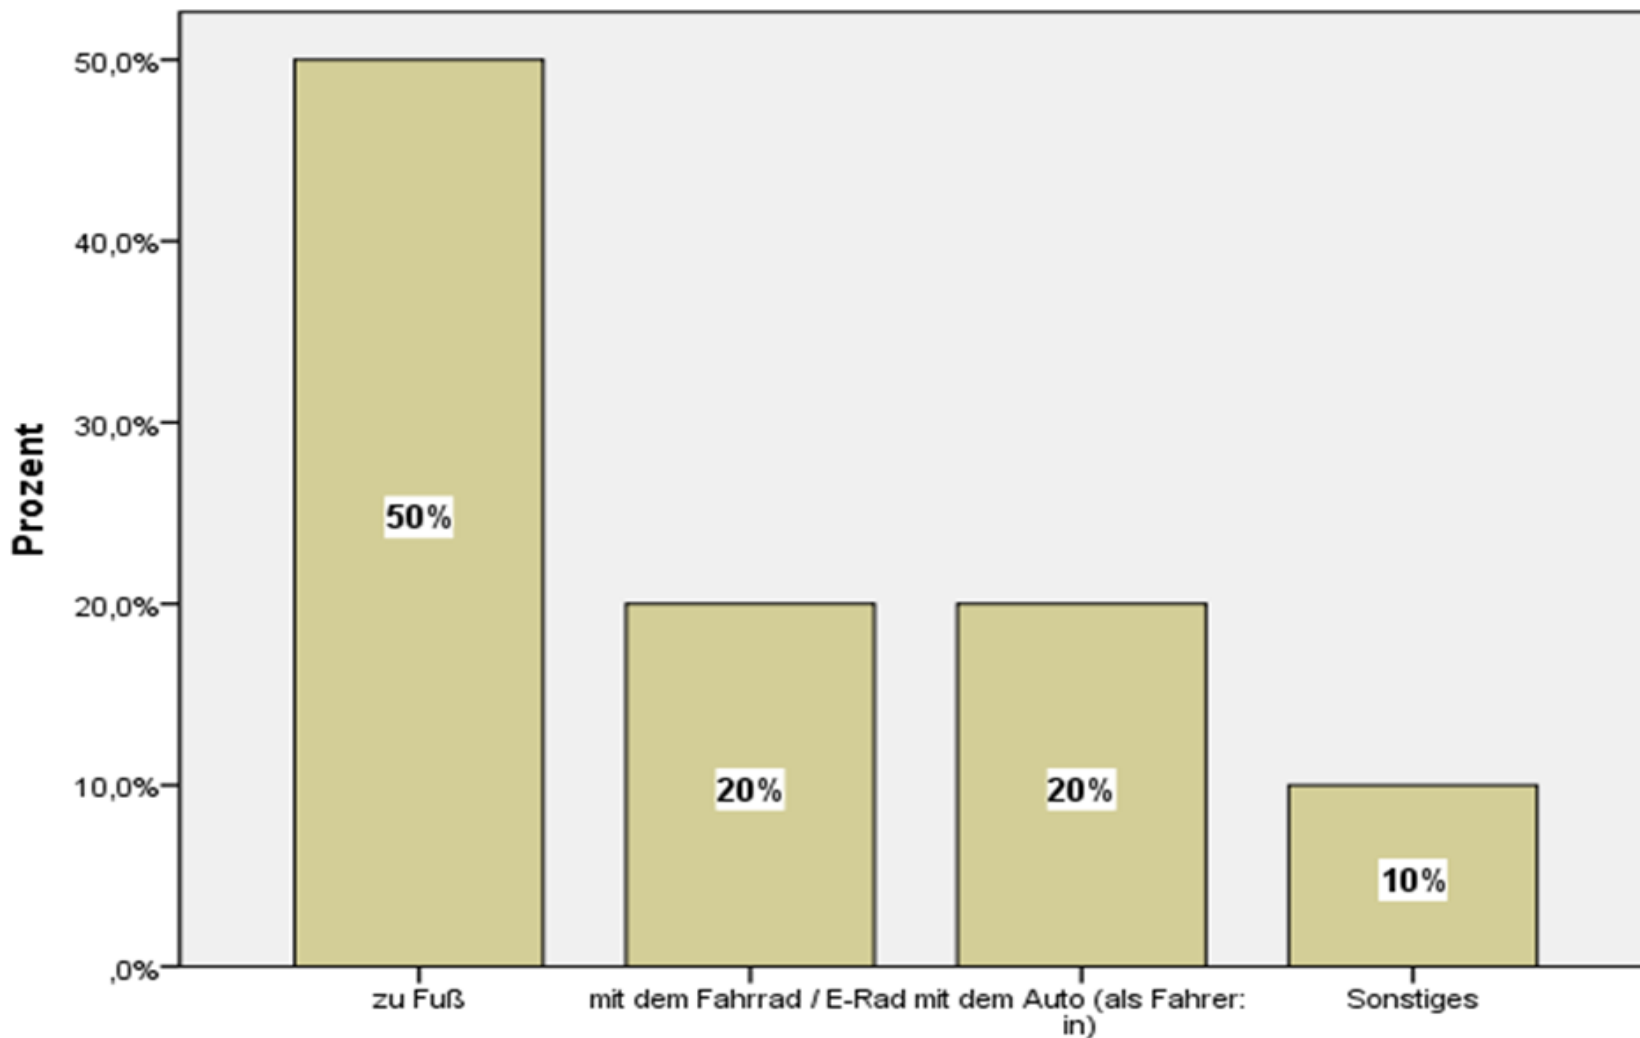

Mobilitätsmanagement für Kinder und Jugendliche

Mobilitätserhebung im Kindergarten Bad Radkersburg –
Südtirolerplatz

Befragungsmenge: 22 Eltern

April 2023

Wie sind

Zu Fuß: Warum wählen Sie mit Ihrem Kind dieses Verkehrsmittel?

Auto: Warum wählen Sie mit Ihrem Kind dieses Verkehrsmittel?

ÖV: Warum wählen Sie mit Ihrem Kind dieses Verkehrsmittel?

Mobilitätsmanagement für Kinder und Jugendliche

Mobilitätserhebung im Kindergarten Bad Radkersburg –
Südtirolerplatz

Befragungsmenge: 10 Pädagog:innen

April 2023

Wie würden Sie am liebsten den Weg zur Bildungseinrichtung zurücklegen?