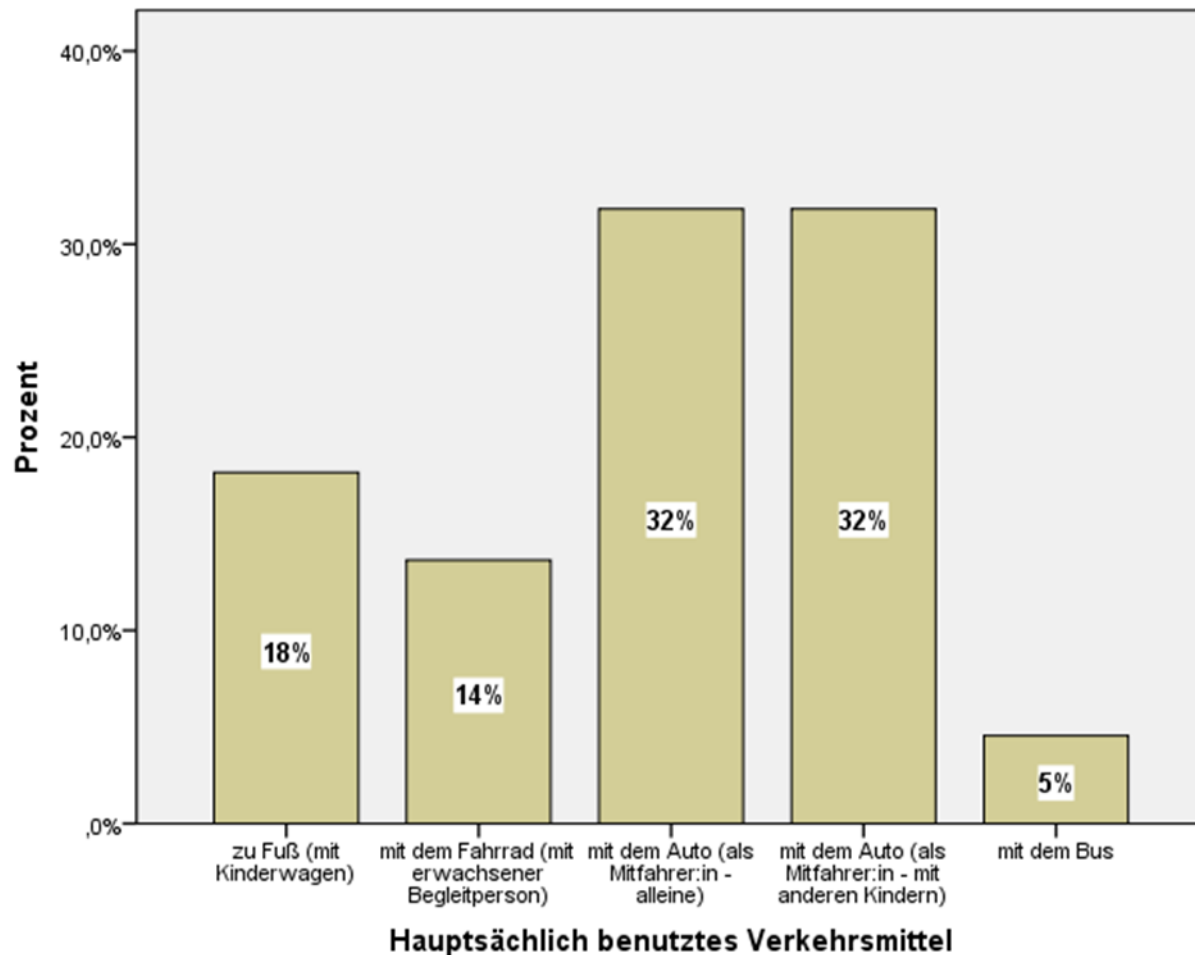

Mobilitätsmanagement für Kinder und Jugendliche

Mobilitätserhebung im Kindergarten Bad Radkersburg –
Südtirolerplatz

Befragungsmenge: 22 Eltern

April 2023

Wie sind

Zu Fuß: Warum wählen Sie mit Ihrem Kind dieses Verkehrsmittel?

Auto: Warum wählen Sie mit Ihrem Kind dieses Verkehrsmittel?

ÖV: Warum wählen Sie mit Ihrem Kind dieses Verkehrsmittel?

Mobilitätsmanagement für Kinder und Jugendliche

Mobilitätserhebung im Kindergarten Bad Radkersburg –
Südtirolerplatz

Befragungsmenge: 10 Pädagog:innen

April 2023

Wie würden Sie am liebsten den Weg zur Bildungseinrichtung zurücklegen?