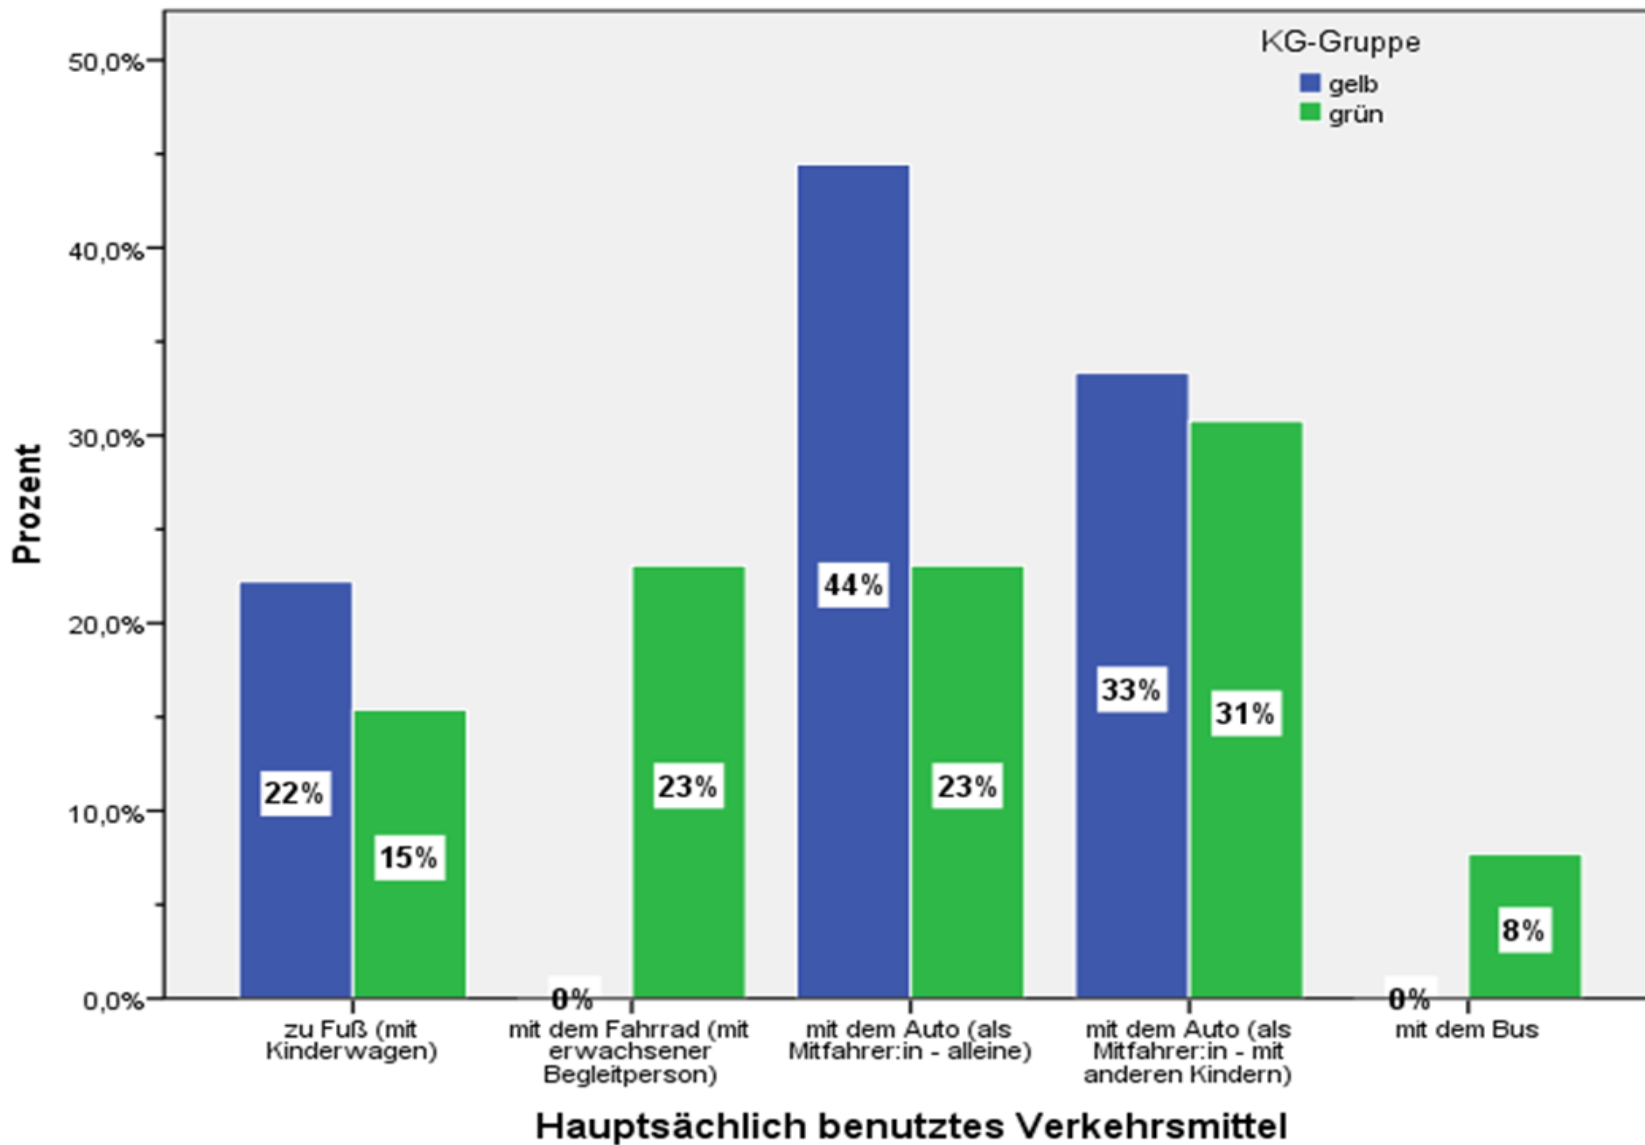

Mobilitätsmanagement für Kinder und Jugendliche

Mobilitätserhebung im Kindergarten Bad Radkersburg –
Südtirolerplatz

Befragungsmenge: 22 Eltern

April 2023

Wie sind

Zu Fuß: Warum wählen Sie mit Ihrem Kind dieses Verkehrsmittel?

Auto: Warum wählen Sie mit Ihrem Kind dieses Verkehrsmittel?

ÖV: Warum wählen Sie mit Ihrem Kind dieses Verkehrsmittel?

Mobilitätsmanagement für Kinder und Jugendliche

Mobilitätserhebung im Kindergarten Bad Radkersburg –
Südtirolerplatz