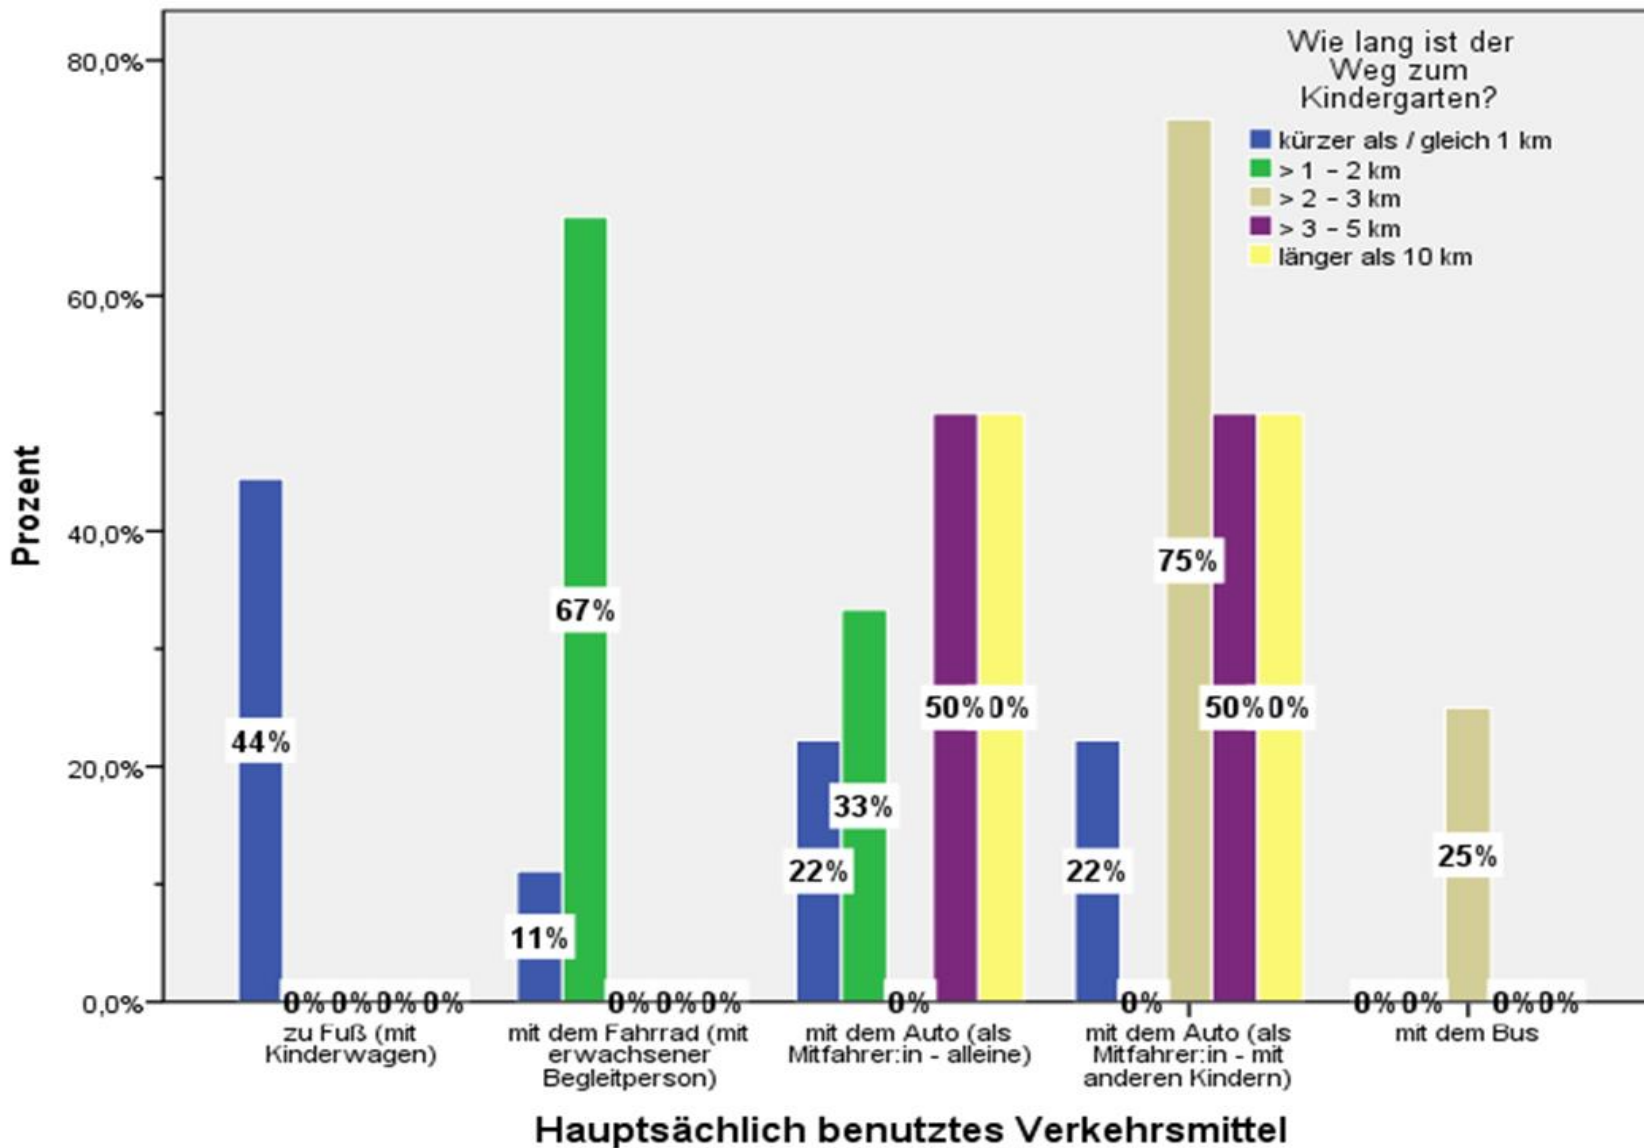

Mobilitätsmanagement für Kinder und Jugendliche

Mobilitätserhebung im Kindergarten Bad Radkersburg –
Südtirolerplatz

Befragungsmenge: 22 Eltern

April 2023

Wie sind

Zu Fuß: Warum wählen Sie mit Ihrem Kind dieses Verkehrsmittel?

Auto: Warum wählen Sie mit Ihrem Kind dieses Verkehrsmittel?

ÖV: Warum wählen Sie mit Ihrem Kind dieses Verkehrsmittel?

Mobilitätsmanagement für Kinder und Jugendliche

Mobilitätserhebung im Kindergarten Bad Radkersburg –
Südtirolerplatz

Befragungsmenge: 10 Pädagog:innen

April 2023

Wie würden Sie am liebsten den Weg zur Bildungseinrichtung zurücklegen?